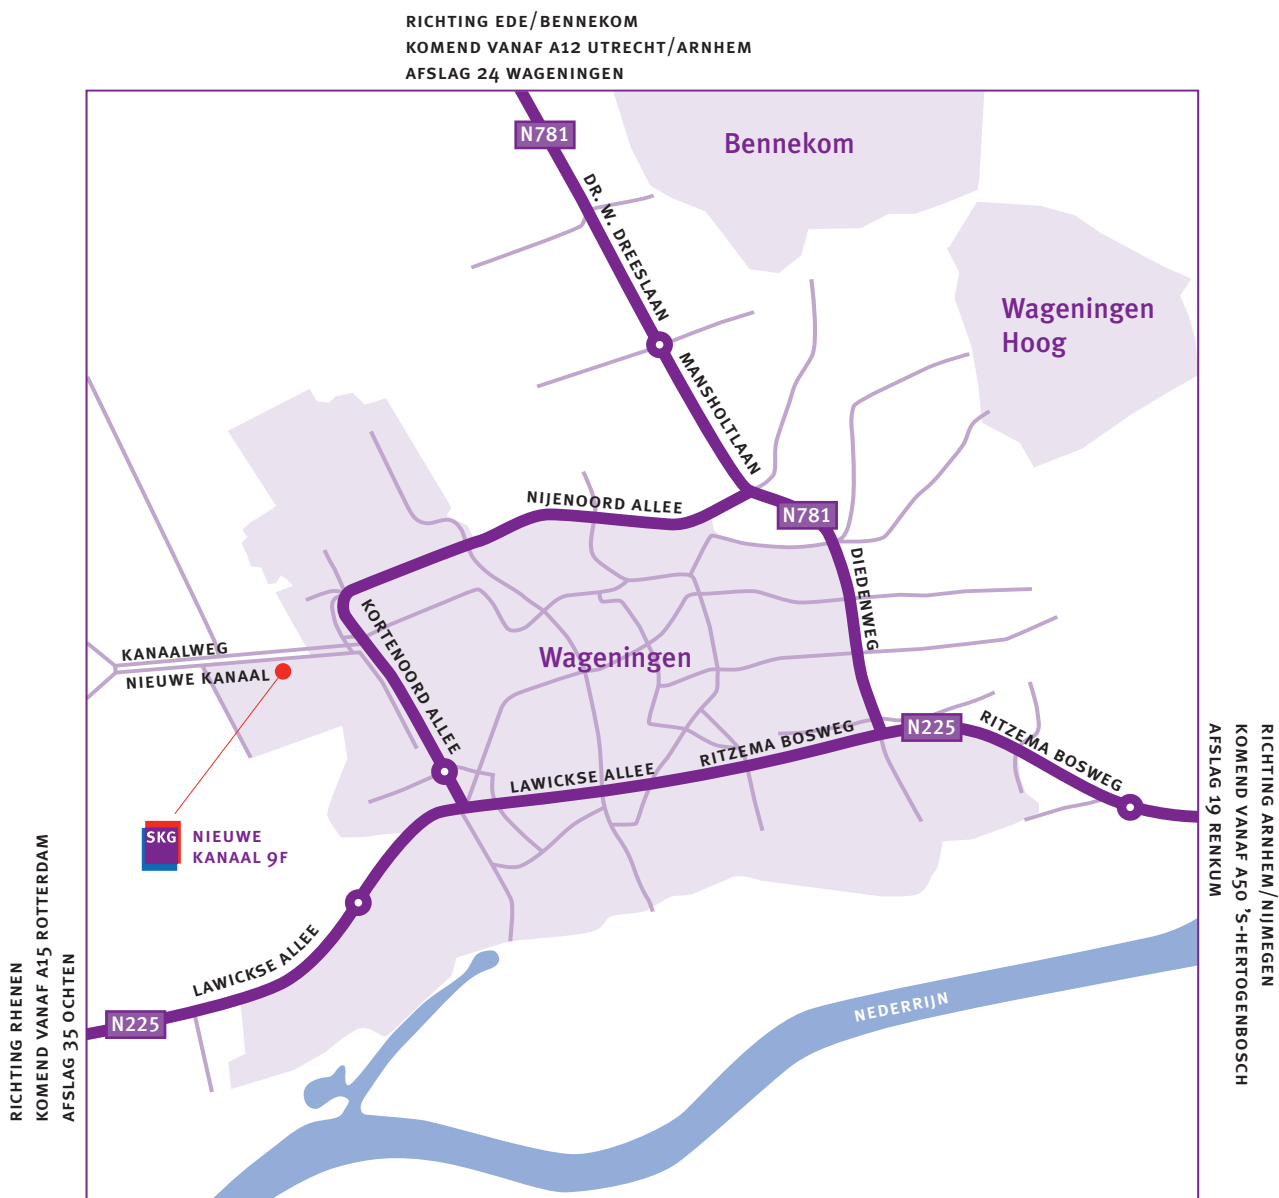

Routebeschrijving en -kaartje

Met de auto

Vanaf de A12 Neem afslag 24 'Wageningen' | Ga bij de verkeerslichten linksaf (Mansholtlaan, N781) | Volg deze weg tot de ringweg Wageningen richting Rhenen | Ga bij de verkeerslichten rechtsaf richting Rhenen (Nijenoord Allee) | Ga bij volgende twee verkeerslichten rechtdoor richting Rhenen | Ga bij het volgende (derde) verkeerslicht linksaf richting Rhenen (Kortenoord Allee) | Ga bij eerstvolgende kruising rechtsaf en direct weer linksaf | Ga op de T-kruising rechtsaf | Dit is het Nieuwe Kanaal.

Vanaf de A15 Neem afslag 35 'Ochten', en volg de richting Rhenen (Cuneraweg, N233) | Ga na de brug over de Rijn direct rechtsaf en op T-kruising linksaf richting Wageningen | Ga bij de verkeerslichten aan het einde van de eerste helling rechtsaf richting Wageningen (Grebbeweg, N225) | Ga aan de rand van Wageningen op rotonde rechtdoor (Lawickse Allee, N225) | Ga bij de volgende kruising met verkeerslichten linksaf (Kortenoord Allee) | Ga bij de volgende rotonde rechtdoor | Ga op de volgende kruising linksaf en direct weer linksaf | Ga op de T-kruising rechtsaf | Dit is het Nieuwe Kanaal.

Vanaf de A50 Neem afslag 19 'Renkum' | Volg de richting Wageningen (vanuit het noorden is dit rechtsaf; vanuit het zuiden linksaf) | Volg de weg door Renkum | Ga bij de rotonde aan de rand van Wageningen rechtdoor (Ritzema Bosweg N225) | Ga bij het vijfde verkeerslicht (voorbij een hoge flat aan de linkerkant) rechtsaf (Kortenoord Allee) | Ga bij de volgende rotonde rechtdoor | Ga op de volgende kruising linksaf en direct weer linksaf | Ga op de T-kruising rechtsaf | Dit is het Nieuwe Kanaal.

Met het openbaar vervoer

Het dichtstbijzijnde treinstation is Ede-Wageningen. U kunt per regiotaxi (reistijd ca. 25 min.) of per bus (reistijd ca. 20 min.) vanuit station Ede-Wageningen naar ons kantoor in Wageningen reizen.